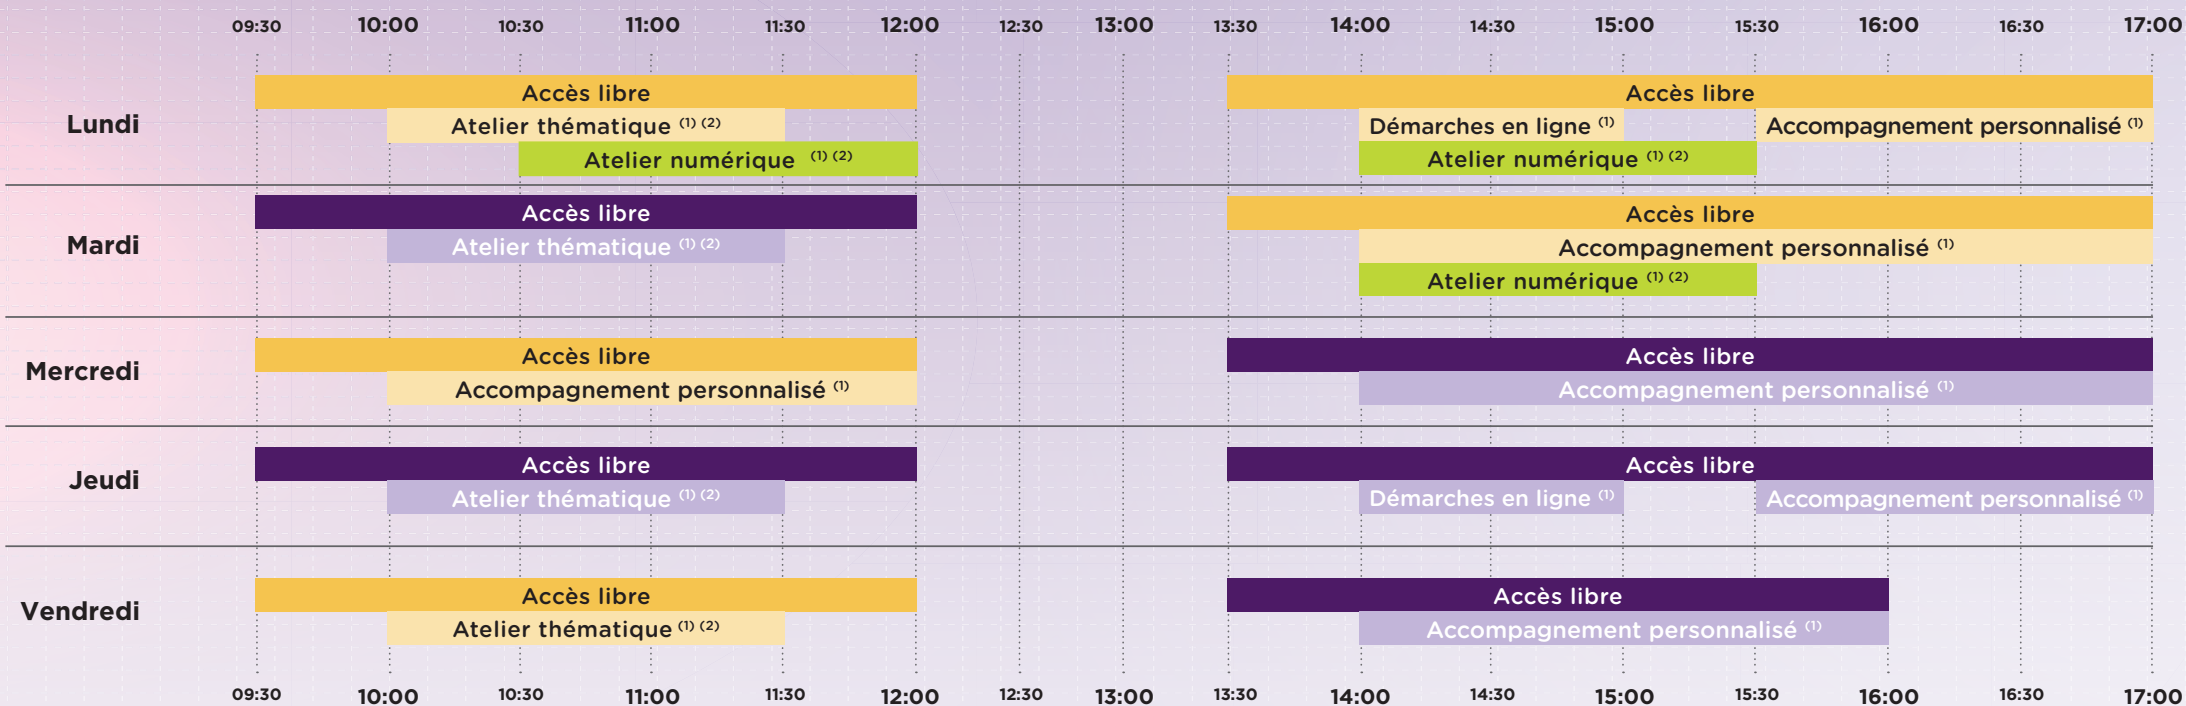

LES CYBERCENTRES DE LA COMMUNAUTÉ DE COMMUNES VOUS ACCUEILLENT

CyberCentre de Conlie
4 rue de Gaucher
72240 Conlie

CyberCentre de Sillé
3 rue du Docteur Touchard
72140 Sillé-le-Guillaume

Bernay-Neuvy-en-Champagne, Salle du conseil - Crissé, Mairie - Mont-Saint-Jean, Mairie Pezé-le-Robert, Salle des Fêtes - Rouessé-Vassé, Mairie - Rouez, Fondation Serge et Andrée Le Grou Ruillé-en-Champagne, Espace Cyber - Saint-Rémy-de-Sillé, Salle de motricité

⁽²⁾ Les ateliers se déroulent toute l'année, hors vacances scolaires. Demandez le programme auprès des animateurs ou sur notre site.